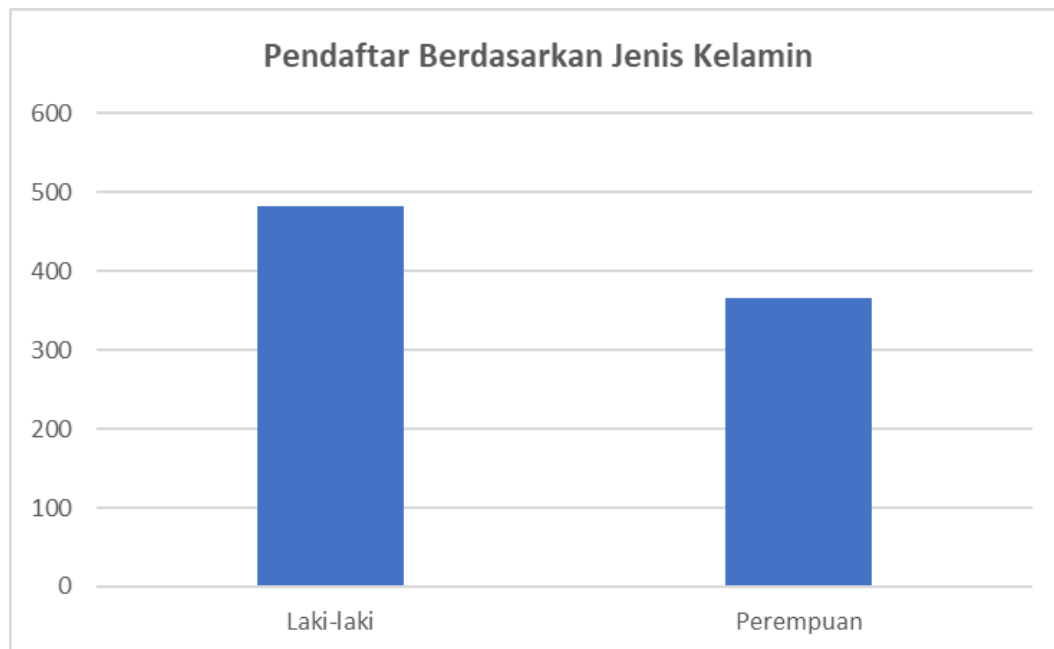

**Gambar 1. Pendaftar berdasarkan jenis kelamin**

UMS membuka akses seluas-luasnya kepada masyarakat untuk dapat menempuh Pendidikan di UMS dengan mempertimbangkan kualitas, keadilan, pemerataan dan keseimbangan. Keadilan, mempertimbangkan prinsip meritokrasi dan memberikan akses yang sama bagi calon mahasiswa berkualitas namun kurang mampu secara ekonomi ataupun memberikan akses bagi penderita disabilitas maupun bagi yang beragama non Islam. Pemerataan, memperhatikan sebaran daerah, tidak bias jender. Pada tahun 2016 di Prodi Pendidikan Teknik Informatika terdapat 848 pendaftar di Prodi Pendidikan Teknik Informatika dengan jumlah pendaftar laki-laki sebesar 482 (56,8%) dan perempuan sebesar 366 (43,2%). Dari jumlah pendaftar tersebut sebesar 167 pendaftar lulus seleksi dan yang registrasi sebesar 115.