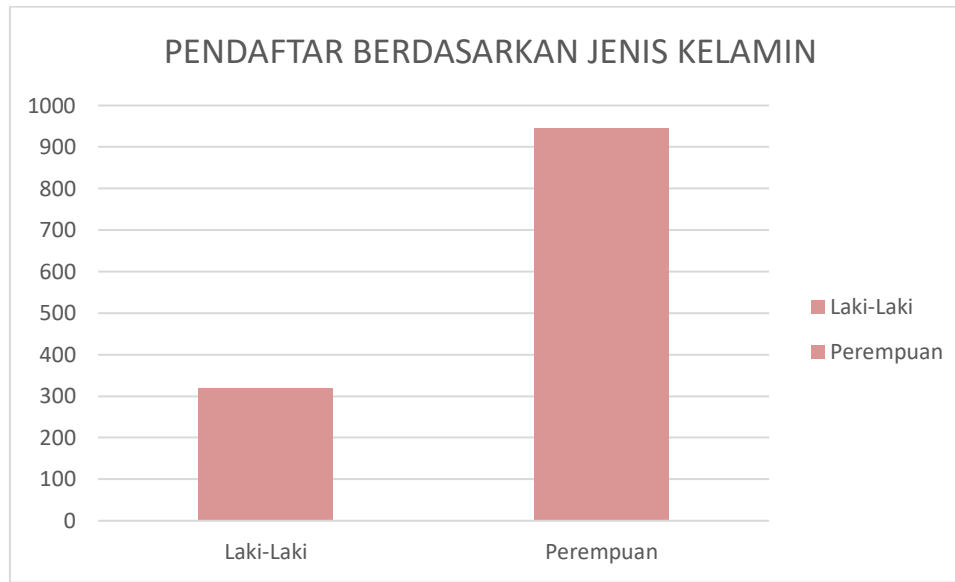

LAPORAN
PENERIMAAN MAHASISWA BARU

PROGRAM STUDI PENDIDIKAN BIOLOGI
FAKULTAS KEGURUAN DAN ILMU PENDIDIKAN
UNIVERSITAS MUHAMMADIYAH SURAKARTA
2020/2021

**LAPORAN PENERIMAAN MAHASISWA BARU
PRODI PENDIDIKAN BIOLOGI
FAKULTAS KEGURUAN DAN ILMU PENDIDIKAN
TAHUN 2020/2021**

Gambar 1. Pendaftar Berdasarkan Jenis Kelamin

UMS membuka akses seluas-luasnya kepada masyarakat untuk dapat menempuh Pendidikan di UMS dengan mempertimbangkan kualitas, keadilan, pemerataan dan keseimbangan. Keadilan, mempertimbangkan prinsip meritokrasi dan memberikan akses yang sama bagi calon mahasiswa berkualitas namun kurang mampu secara ekonomi ataupun memberikan akses bagi penderita disabilitas maupun bagi yang beragama non Islam. Pemerataan, memperhatikan sebaran daerah, tidak bias jender. Pada tahun 2020, di Prodi Pendidikan Biologi terdapat 1265 pendaftar dengan jumlah pendaftar laki-laki sebesar 320 (25,3%) dan perempuan sebesar 945 (74,7%). Dari jumlah pendaftar tersebut, sebesar 262 pendaftar lulus seleksi dan yang registrasi sebesar 114.