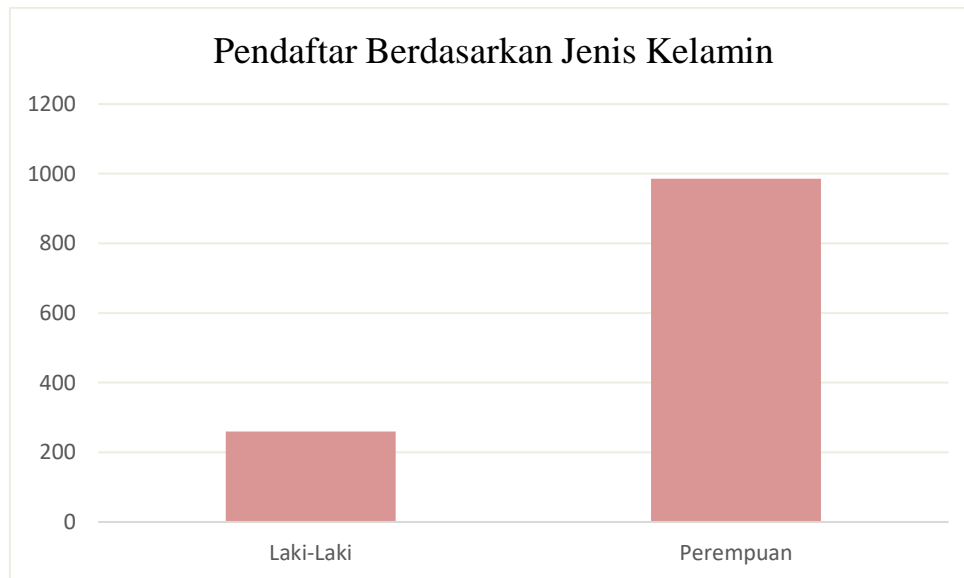

Gambar 1. Pendaftar Berdasarkan Jenis Kelamin

UMS membuka akses seluas-luasnya kepada masyarakat untuk dapat menempuh Pendidikan di UMS dengan mempertimbangkan kualitas, keadilan, pemerataan dan keseimbangan. Keadilan, mempertimbangkan prinsip meritokrasi dan memberikan akses yang sama bagi calon mahasiswa berkualitas namun kurang mampu secara ekonomi ataupun memberikan akses bagi penderita disabilitas maupun bagi yang beragama non Islam. Pemerataan, memperhatikan sebaran daerah, tidak bias jender. Pada tahun 2017, di Prodi Pendidikan Biologi terdapat 1246 pendaftar dengan jumlah pendaftar laki-laki sebesar 260 (20,9%) dan perempuan sebesar 986 (79,1%). Dari jumlah pendaftar tersebut sebesar 155 pendaftar lulus seleksi dan yang registrasi sebesar 111.