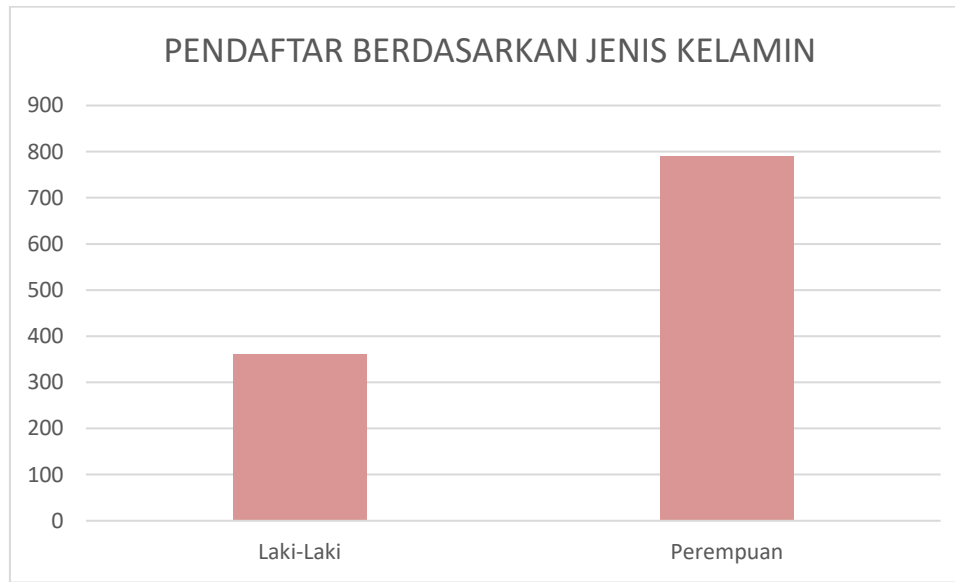

LAPORAN
PENERIMAAN MAHASISWA BARU

PROGRAM STUDI PENDIDIKAN BIOLOGI
FAKULTAS KEGURUAN DAN ILMU PENDIDIKAN
UNIVERSITAS MUHAMMADIYAH SURAKARTA
2019/2020

**LAPORAN PENERIMAAN MAHASISWA BARU
PRODI PENDIDIKAN BIOLOGI
FAKULTAS KEGURUAN DAN ILMU PENDIDIKAN
TAHUN 2019/2020**

Gambar 1. Pendaftar Berdasarkan Jenis Kelamin

UMS membuka akses seluas-luasnya kepada masyarakat untuk dapat menempuh Pendidikan di UMS dengan mempertimbangkan kualitas, keadilan, pemerataan dan keseimbangan. Keadilan, mempertimbangkan prinsip meritokrasi dan memberikan akses yang sama bagi calon mahasiswa berkualitas namun kurang mampu secara ekonomi ataupun memberikan akses bagi penderita disabilitas maupun bagi yang beragama non Islam. Pemerataan, memperhatikan sebaran daerah, tidak bias jender. Pada tahun 2019, di Prodi Pendidikan Biologi terdapat 1150 pendaftar dengan jumlah pendaftar laki-laki sebesar 360 (31,3%) dan perempuan sebesar 790 (68,7%). Dari jumlah pendaftar tersebut, sebesar 220 pendaftar lulus seleksi dan yang registrasi sebesar 157.