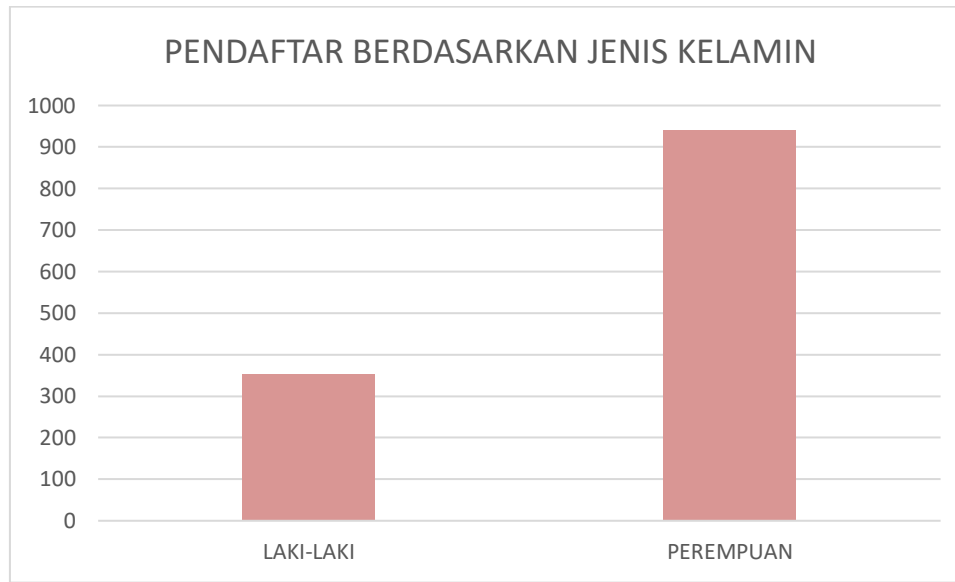

LAPORAN
PENERIMAAN MAHASISWA BARU

PROGRAM STUDI PENDIDIKAN BIOLOGI
FAKULTAS KEGURUAN DAN ILMU PENDIDIKAN
UNIVERSITAS MUHAMMADIYAH SURAKARTA
2021/2022

**LAPORAN PENERIMAAN MAHASISWA BARU
PRODI PENDIDIKAN BIOLOGI
FAKULTAS KEGURUAN DAN ILMU PENDIDIKAN
TAHUN 2021/2022**

Gambar 1. Pendaftar Berdasarkan Jenis Kelamin

UMS membuka akses seluas-luasnya kepada masyarakat untuk dapat menempuh Pendidikan di UMS dengan mempertimbangkan kualitas, keadilan, pemerataan dan keseimbangan. Keadilan, mempertimbangkan prinsip meritokrasi dan memberikan akses yang sama bagi calon mahasiswa berkualitas namun kurang mampu secara ekonomi ataupun memberikan akses bagi penderita disabilitas maupun bagi yang beragama non Islam. Pemerataan, memperhatikan sebaran daerah, tidak bias jender. Pada tahun 2021, di Prodi Pendidikan Biologi terdapat 1293 pendaftar dengan jumlah pendaftar laki-laki sebesar 352 (27,2%) dan perempuan sebesar 941 (72,8%). Dari jumlah pendaftar tersebut, sebesar 230 pendaftar lulus seleksi dan yang registrasi sebesar 97.